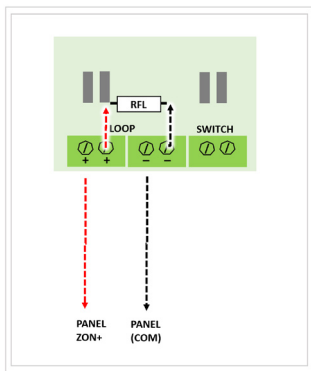

ESTACIÓN DE DOBLE ACCIÓN CONVENCIONAL HG-EMM

Hagroy
Electronic

ESPECIFICACIONES TÉCNICAS

Material	ABS
Tipos de contacto	Normalmente Abierto
Conexión	2 hilos.
Voltaje de Operación	12-24
Consumo de Alarma	32mA
Accionamiento	Doble acción. Presiona y Jale
Restablecimiento	Por llave
Medidas	138x104x34mm

Diagrama de conexión para paneles de incendio por **consumo de corriente**

- Conexión con paneles de incendio convencionales que trabajen por consumo de corriente (FireMAX8, FireMAX16).
- En este tipo de conexión **SÍ** funcionará el LED indicador.
- **Importante:** Respetar polaridad

Diagrama de conexión para paneles de incendio por **contacto seco**

- Conexión con paneles de incendio convencionales que trabajen en contacto N.O. (Protec Fire 5 y Protec Fire 8).
- En este tipo de conexión **NO** funcionará el LED indicador.
- **Importante:** Respetar polaridad