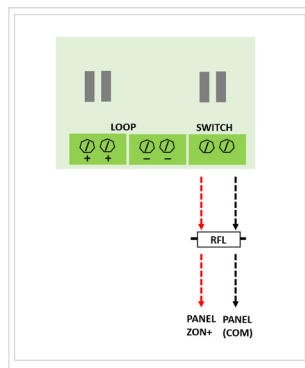

ESTACIÓN DE DOBLE ACCIÓN CONVENCIONAL HG-EMM

Hagroy
Electronic

ESPECIFICACIONES TÉCNICAS

Material	ABS
Tipos de contacto	Normalmente Abierto
Conexión	2 hilos.
Voltaje de Operación	12-24
Consumo de Alarma	32mA
Accionamiento	Doble acción. Presiona y Jale
Restablecimiento	Por llave
Medidas	138x104x34mm

Diagrama de conexión para paneles de incendio por **consumo de corriente**

- Conexión con paneles de incendio convencionales que trabajen por consumo de corriente (FireMAX8, FireMAX16).
- En este tipo de conexión **SÍ** funcionará el LED indicador.
- **Importante:** Respetar polaridad

Diagrama de conexión para paneles de incendio por **contacto seco**

- Conexión con paneles de incendio convencionales que trabajen en contacto N.O. (Protec Fire 5 y Protec Fire 8).
- En este tipo de conexión **NO** funcionará el LED indicador.
- **Importante:** Respetar polaridad